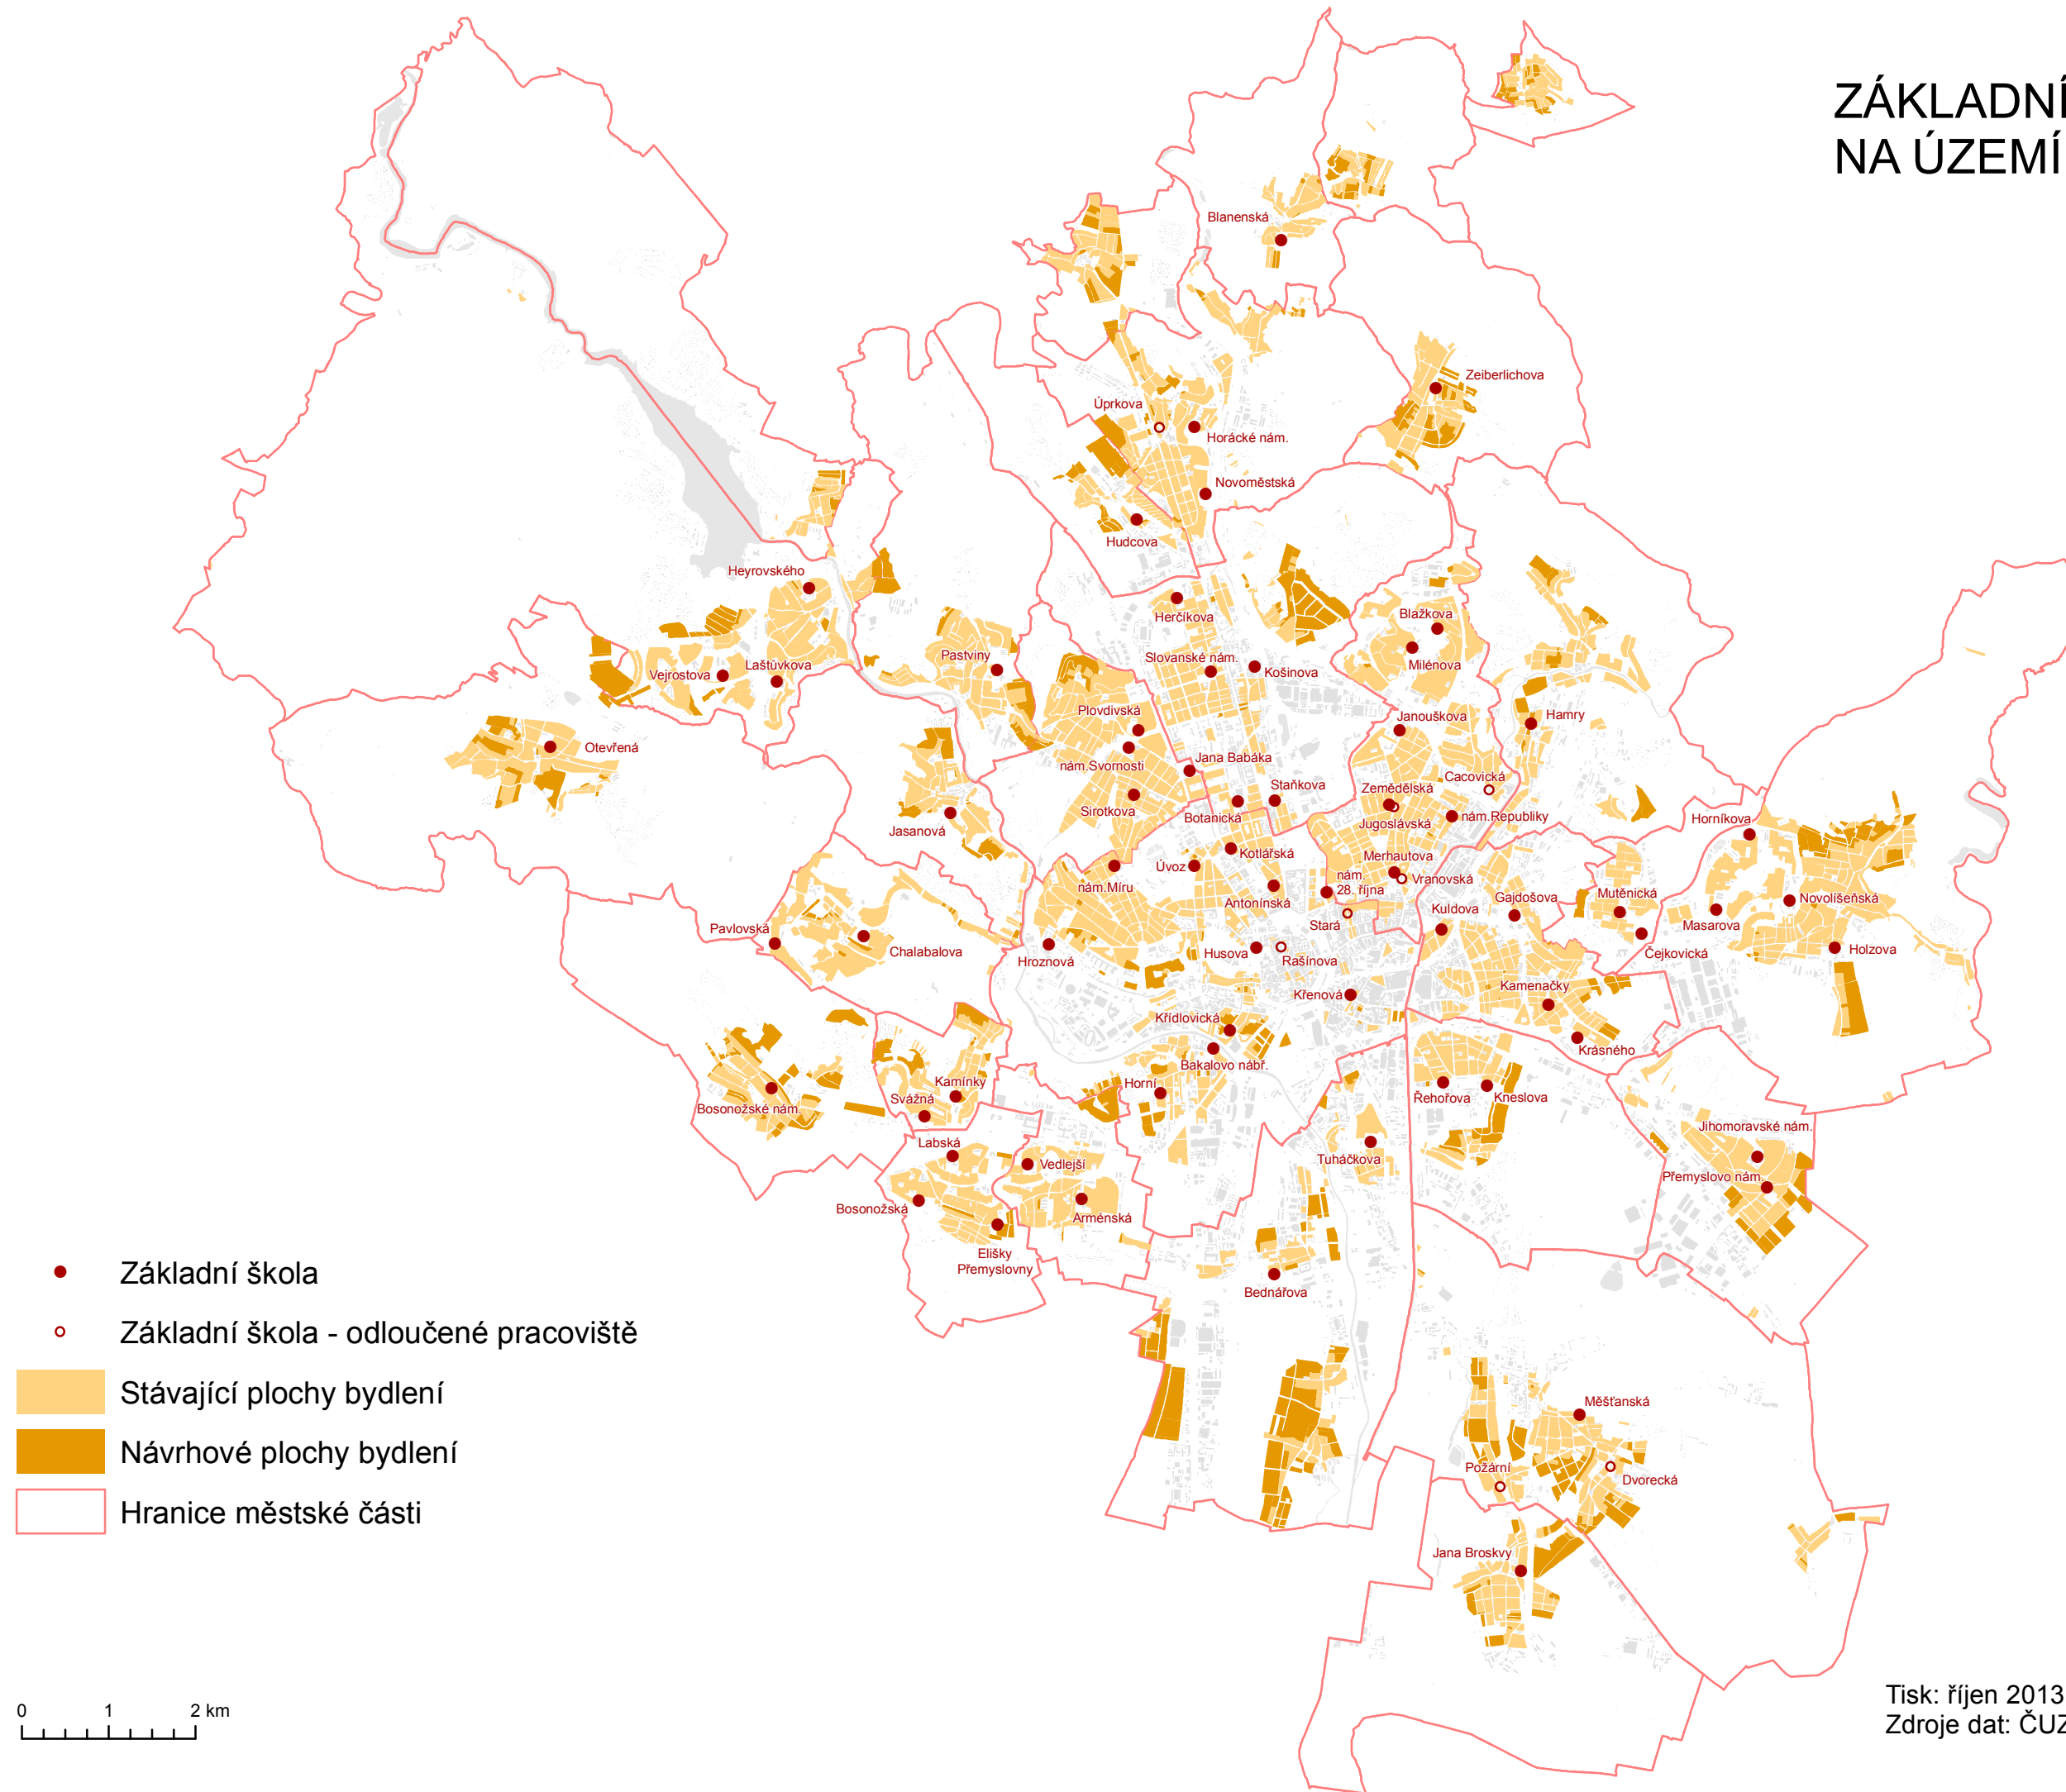

ZÁKLADNÍ ŠKOLY NA ÚZEMÍ MĚSTA BRNA

0 1 2 km

Tisk: říjen 2013, OMI MMB
Zdroje dat: ČUZK, OÚPR MMB, OMI MMB